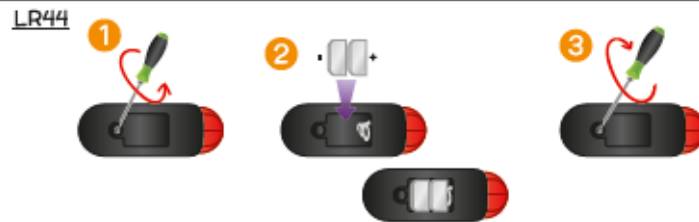

# Mega

מרוץ גולות ענקי

הרכיבו את המבוק, לאחר מכן הפעילו את החלקים השונים על מנת למקם את הגולה במסלול הנכון כך שלא ייפול! מקמו את שני הרכיבים במקום ממנו ברצונכם שהגולה תפיק צליל ואור! גובה הרמת הגולה הינו 60 ס"מ עם 2 מהירויות משחק.

## התקנת הסוללות

מוצר זה מצריך 4 סוללות LR44, כלולות, ו-3 סוללות AA / LR06 לא כלולות. הסוללות יוחלפו על ידי אדם מבוגר. עיינו בתרשים על מנת לדעת כיצד להוציא ולהכניס סוללות. אין להטעין מחדש סוללות לא נטענות. את הסוללות הנטענות יש להוציא מהמשחק טרם טעינתן מחדש ואת הסוללות הנטענות יש להטעין תחת השגחת אדם מבוגר. אין לערבב בין סוללות אלקליות, סטנדרטיות (פחם-אבץ), או סוללות נטענות (ניקל קדמיום). אין לערבב בין סוללות משומשות וסוללות חדשות. יש לעשות שימוש בסוג המומלץ של הסוללות או בסוג דומה אחר של סוללות בלבד. את הסוללות יש להכניס עם הקוטביות הנכונה שלהן (עיינו בתרשים). הוציאו את הסוללות מהמשחק בעת אחסנה לפרק זמן ארוך או במידה והסוללות מרוקנות. אין לקצר את מגעי הסוללה.

## הרכבת חלקים

1 הכניסו את המוט הימני, ולאחר מכן לחצו.

מקמו את הנדנדה, הכניסו את סימני המוט (הצד השטוח לכיוון צד ימין)

צבעי החלקים אקראיים. הסתכלו על צורתו של החלק ובחרו בצבע שתרצו לעשות בו שימוש. מקמו את המדבקות כמוצג להלן. הלוחות נשענים על המבוך כך שהם יכולים ליפול ברגע שהגולה עוברת דרכם. הם אינם מתהדקים.