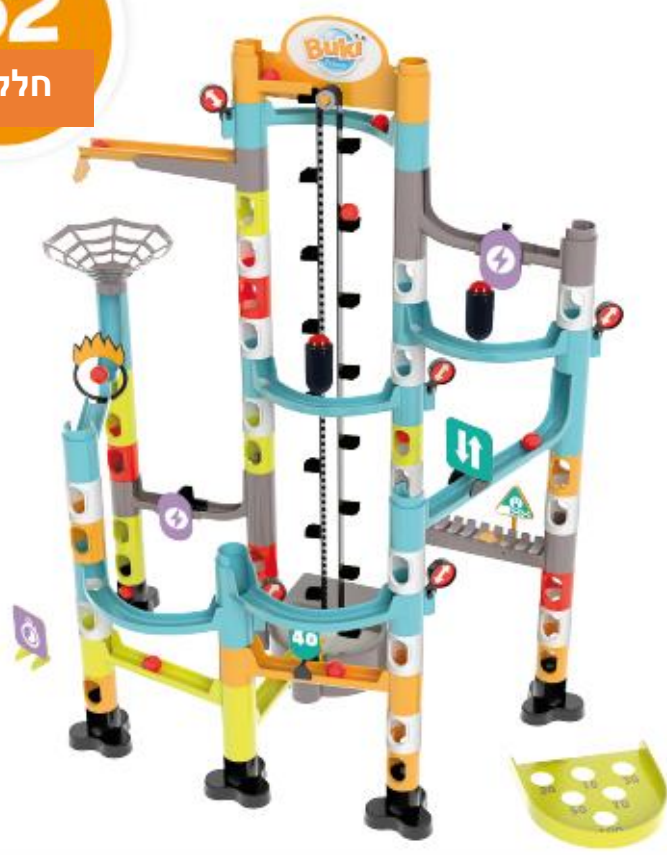

# Mega

מרוץ גולות ענקי

הרכיבו את המבוק, לאחר מכן הפעילו את החלקים השונים על מנת למקם את הגולה במסלול הנכון כך שלא ייפול! מקמו את שני הרכיבים במקום ממנו ברצונכם שהגולה תפיק צליל ואור! גובה הרמת הגולה הינו 60 ס"מ עם 2 מהירויות משחק.

## הרכבת חלקים

1 הכניסו את המוט הימני, ולאחר מכן לחצו.

מקמו את הנדנדה, הכניסו את סימני המוט (הצד השטוח לכיוון צד ימין)

צבעי החלקים אקראיים. הסתכלו על צורתו של החלק ובחרו בצבע שתרצו לעשות בו שימוש. מקמו את המדבקות כמוצג להלן. הלוחות נשענים על המבוך כך שהם יכולים ליפול ברגע שהגולה עוברת דרכם. הם אינם מתהדקים.

המטרה: סגרו את הדלתות הנסתרות, הזיזו את הרכיבים ושנו את כיוון הגולות במטרה ליצור מסלולים מהנים!

1

31  
חלקים

 x 14	 x 2	 x 1	 x 1	 x 1	
 x 5		 x 1		 x 2	 x 1
 x 1	 x 1	 x 1			

2

36  
חלקים

 x 22	 x 3	 x 1	 x 1	 x 1
 x 3	 x 1	 x 1		
 x 1	 x 1	 x 1	 x 1	

3

43  
חלקים

 x 23	 x 4	 x 1	 x 1	 x 1	 x 1
 x 5	 x 1	 x 1			
 x 1	 x 1	 x 1	 x 2		

4

56  
חלקים

 x 34	 x 5	 x 1	 x 1	 x 1	 x 1
 x 5	 x 2	 x 1	 x 1		
 x 1	 x 1	 x 1	 x 1		

5

62  
חלקים