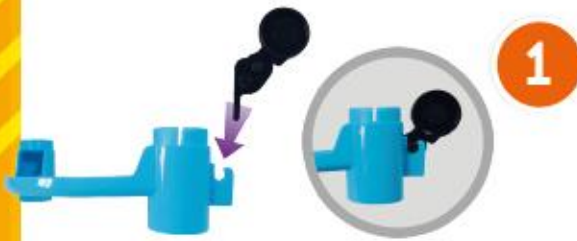

# Mega

מרוץ גולות ענקי

הרכיבו את המבוק, לאחר מכן הפעילו את החלקים השונים על מנת למקם את הגולה במסלול הנכון כך שלא ייפול! מקמו את שני הרכיבים במקום ממנו ברצונכם שהגולה תפיק צליל ואור! גובה הרמת הגולה הינו 60 ס"מ עם 2 מהירויות משחק.

## התקנת הסוללות

מוצר זה מצריך 4 סוללות LR44, כלולות, ו-3 סוללות AA / LR06 לא כלולות. הסוללות יוחלפו על ידי אדם מבוגר. עיינו בתרשים על מנת לדעת כיצד להוציא ולהכניס סוללות. אין להטעין מחדש סוללות לא נטענות. את הסוללות הנטענות יש להוציא מהמשחק טרם טעינתן מחדש ואת הסוללות הנטענות יש להטעין תחת השגחת אדם מבוגר. אין לערבב בין סוללות אלקליות, סטנדרטיות (פחם-אבץ), או סוללות נטענות (ניקל קדמיום). אין לערבב בין סוללות משומשות וסוללות חדשות. יש לעשות שימוש בסוג המומלץ של הסוללות או בסוג דומה אחר של סוללות בלבד. את הסוללות יש להכניס עם הקוטביות הנכונה שלהן (עיינו בתרשים). הוציאו את הסוללות מהמשחק בעת אחסנה לפרק זמן ארוך או במידה והסוללות מרוקנות. אין לקצר את מגעי הסוללה.

## הרכבת חלקים

1 הכניסו את המוט הימני, ולאחר מכן לחצו.

מקמו את הנדנדה, הכניסו את סימני המוט (הצד השטוח לכיוון צד ימין)

צבעי החלקים אקראיים. הסתכלו על צורתו של החלק ובחרו בצבע שתרצו לעשות בו שימוש. מקמו את המדבקות כמוצג להלן. הלוחות נשענים על המבוך כך שהם יכולים ליפול ברגע שהגולה עוברת דרכם. הם אינם מתהדקים.